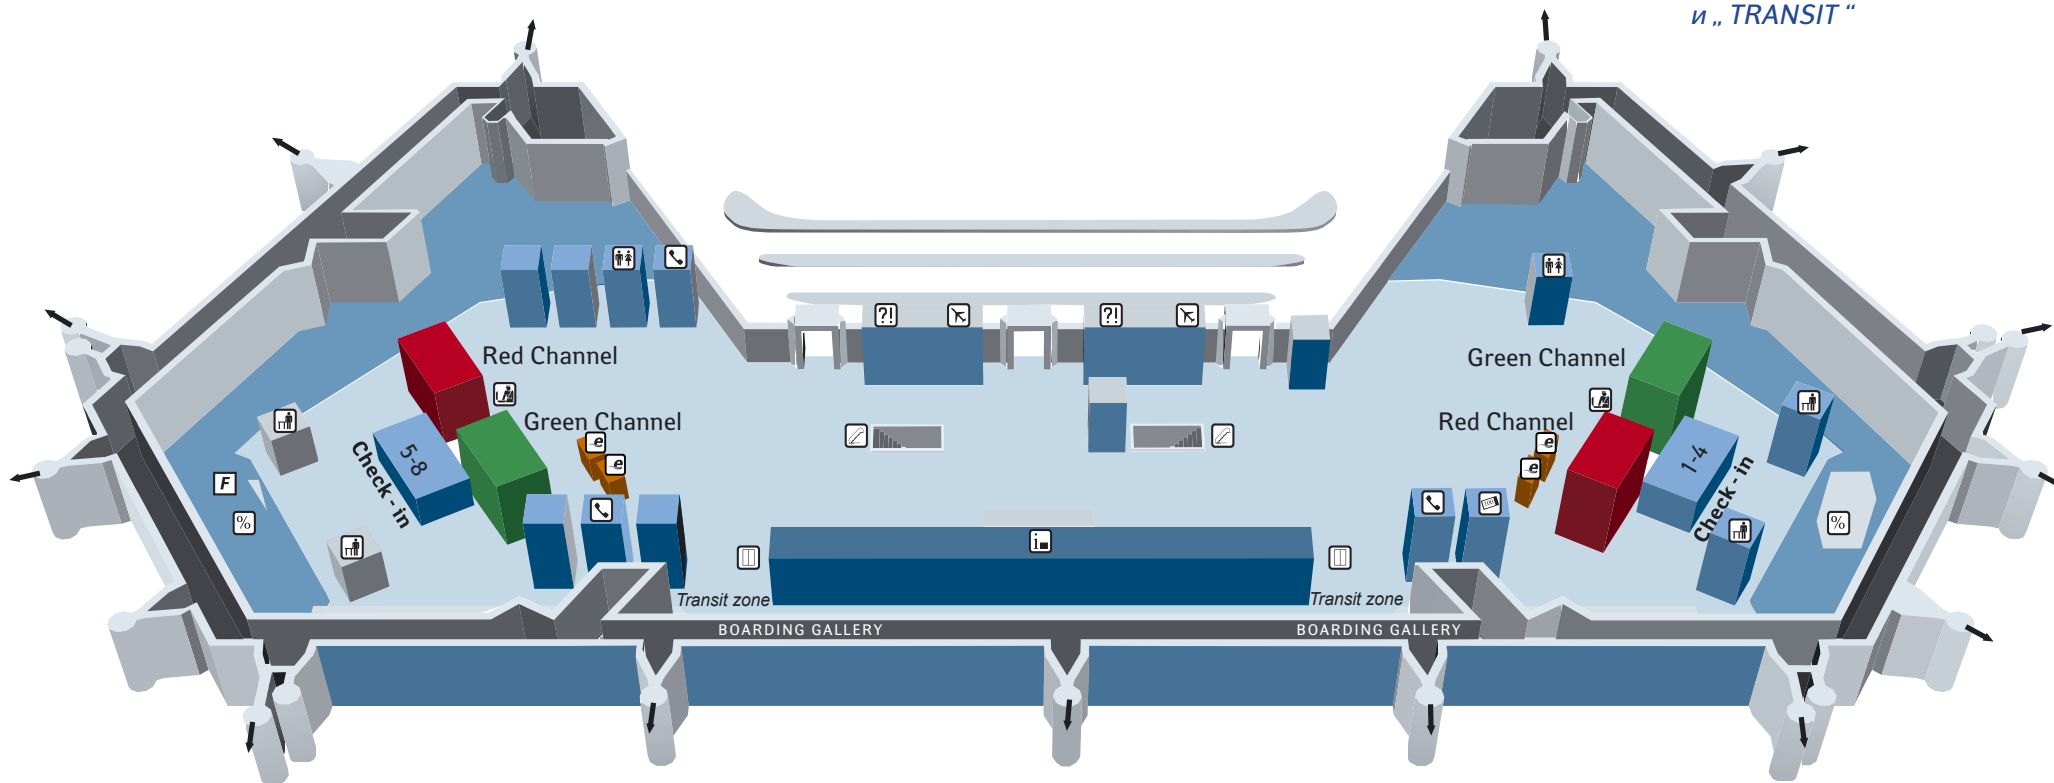

**Sheremetyevo-2  
(SV01)  
«Departure»**

**Шереметьево-2  
(SV01)  
«Вылет»**

For your connecting flights contact our „Transit Desk“, our ground staff will be ready to help you

В случае транзита обратитесь, пожалуйста, к нашему персоналу на стойки „TRANSFER DESK“ и „TRANSIT“

-  Transit Passengers Desk „TRANSIT“  
Стойка для транзитных пассажиров „TRANSIT“
-  Informations Desk „TRANSFER DESK“  
Информационная стойка „TRANSFER DESK“
-  Boarding Gallery  
Галерея посадки и высадки пассажиров
-  Passport control / Паспортный контроль
-  Customs / Таможенный досмотр

-  Bus Stop for passengers with Russian visa /  
Место стоянки автобусов для пассажиров,  
имеющих российскую визу
-  Left Luggage / Хранение багажа
-  Information desk / Информационные табло
-  Baggage Claim / Зона выдачи багажа
-  Escalator / Эскалатор

-  Self Service Check-in Machine  
Кiosk самостоятельной регистрации
-  Stairs / Лестница
-  Duty Free Shop / Магазин беспошлинной  
торговли
-  Parking / Парковка